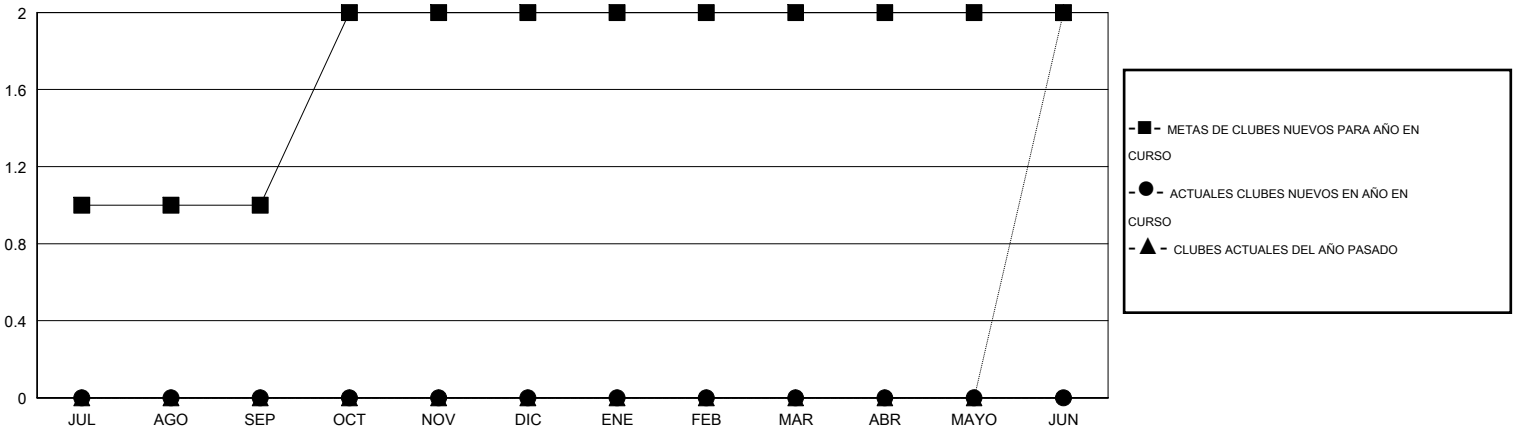

MONTHLY MEMBERSHIP PROGRESS REPORT

District M 2

Results as of: 11/30/2016

GMT: Pedro Marrello

UBICACIÓN PARAGUAY

GMT DE AE 3

Clubes					socios				
RESULTADOS DE 2016-2017					RESULTADOS DE 2016-2017				
TRIMESTRE	META DE CLUBES NUEVOS	NUEVOS CLUBES	CLUBES DADOS DE BAJA	GANANCIA/PÉRDIDA NETA	TRIMESTRE	META DE SOCIOS NUEVOS	SOCIOS FUNDADORES Y SOCIOS AÑADIDOS	SOCIOS DADOS DE BAJA	GANANCIA/PÉRDIDA NETA
JUL/AGO/SEP	1	0	0	0	JUL/AGO/SEP	30	38	49	-11
OCT/NOV/DIC	1	0	0	0	OCT/NOV/DIC	30	43	15	28
ENE/FEB/MAR	0	0	0	0	ENE/FEB/MAR	0	0	0	0
ABR/MAYO/JUN	0	0	0	0	ABR/MAYO/JUN	0	0	0	0

METAS Y CIFRA ACUMULATIVA DE CLUBES NUEVOS

METAS Y CIFRA ACUMULATIVA DE SOCIOS

CLUBES DADOS DE BAJA: 0	20 CLUBS OF 45 AÑADIERON 1 O MÁS SOCIOS NUEVOS	<u>DISTRIBUCIÓN POR SEXO</u>
		MASCULINO 719 (58.17%)
		FEMENINO 517 (41.83%)
<u>SOCIOS DADOS DE BAJA</u>	CLIC AQUÍ PARA DATOS DE SALUD DE CLUB	SOCIOS EN UNIDAD FAMILIAR 581
FALLECIDOS 9		CABEZA DE FAMILIA 236
CLUB CANCELADO 0		NO ES CABEZA DE FAMILIA 345
OTRO 55		
TOTAL 64		