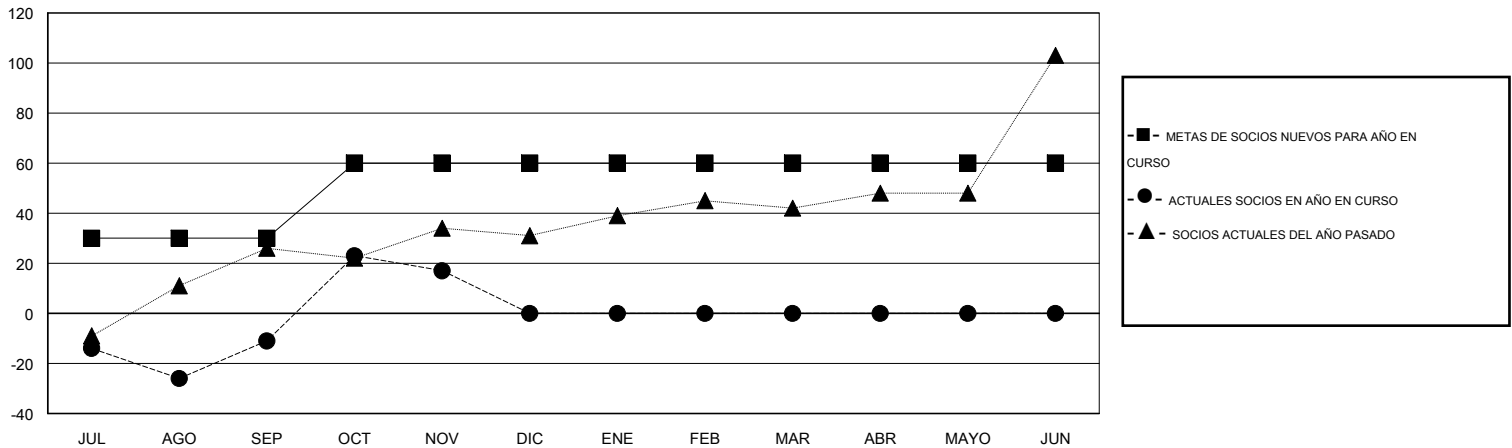

MONTHLY MEMBERSHIP PROGRESS REPORT

District M 2

Results as of: 11/30/2016

GMT: Pedro Marrello

UBICACIÓN PARAGUAY

GMT DE AE 3

Clubes					socios				
RESULTADOS DE 2016-2017					RESULTADOS DE 2016-2017				
TRIMESTRE	META DE CLUBES NUEVOS	NUEVOS CLUBES	CLUBES DADOS DE BAJA	GANANCIA/PÉRDIDA NETA	TRIMESTRE	META DE SOCIOS NUEVOS	SOCIOS FUNDADORES Y SOCIOS AÑADIDOS	SOCIOS DADOS DE BAJA	GANANCIA/PÉRDIDA NETA
JUL/AGO/SEP	1	0	0	0	JUL/AGO/SEP	30	38	49	-11
OCT/NOV/DIC	1	0	0	0	OCT/NOV/DIC	30	43	15	28
ENE/FEB/MAR	0	0	0	0	ENE/FEB/MAR	0	0	0	0
ABR/MAYO/JUN	0	0	0	0	ABR/MAYO/JUN	0	0	0	0

METAS Y CIFRA ACUMULATIVA DE CLUBES NUEVOS

METAS Y CIFRA ACUMULATIVA DE SOCIOS

CLUBES DADOS DE BAJA: 0	20 CLUBS OF 45 AÑADIERON 1 O MÁS SOCIOS NUEVOS	<u>DISTRIBUCIÓN POR SEXO</u>
		MASCULINO 719 (58.17%)
		FEMENINO 517 (41.83%)
<u>SOCIOS DADOS DE BAJA</u>	CLIC AQUÍ PARA DATOS DE SALUD DE CLUB	SOCIOS EN UNIDAD FAMILIAR 581
FALLECIDOS 9		CABEZA DE FAMILIA 236
CLUB CANCELADO 0		NO ES CABEZA DE FAMILIA 345
OTRO 55		
TOTAL 64		